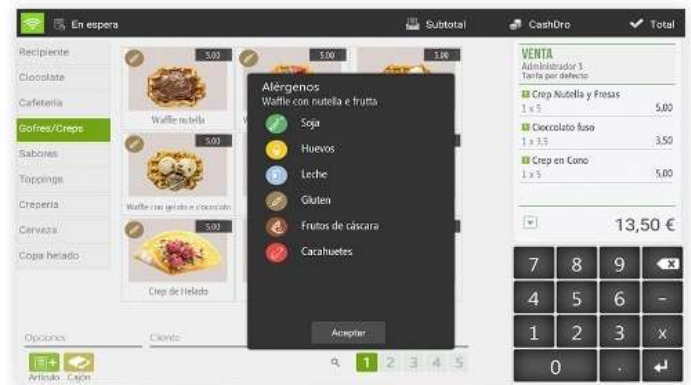

Kassasysteem voor IJssalons en Food incl. zelfbediening kiosk en HiOrder tafelbediening

Wereldwijde oplossing voor ijs-, wafel- en crêpewinkels

Voorgedefinieerde artikel symbolen of via internet: Bij de aanschaf van het kassasysteem krijgt u een 2 uur instructie bij ITE data automatisering. Dat is onderdeel van de basis 1 mnd SLA en richten wij uw administratie in met enkele van uw artikelen. Dan is uw kassa klaar om ingezet te worden. U zet zelf uw personeel in shifts met in- en uitlogcodes om de werkuren bij te houden. Eventueel rechten toekennen aan uw medewerkers. In onderstaande info ziet u de diverse standaard functies en opties.

Voeg toppings toe aan je producten

Het helpt de ober/serveerster om de bestelling te schrijven en vooraf ingestelde toppings voor elk product te personaliseren. Een showcase van kleuren, vormen en verschillende texturen. Het toont opties om het product smakelijker te maken. Maak ingrediënten om aan je ijsjes toe te voegen en wijs ze modifiers toe.

Verkoop uw producten op gewicht

Koppel **HIOPOS** aan uw weegschalen en automatiseer de verkoop van uw producten op gewicht. Configureer de producten die u wilt verkopen op gewicht en wijs ze een prijs per kilo toe, zodat **HIOPOS** automatisch de prijs berekent die voor u moet worden betaald.

We ondersteunen diverse weegschaal merken

Eigen weegschalen TS10, all-in-One TS20 en bovenstaande.

Allergenen

Controleer de voedselallergenen van de producten op het verkoopscherm en informeer de klanten op het moment van de verkoop.