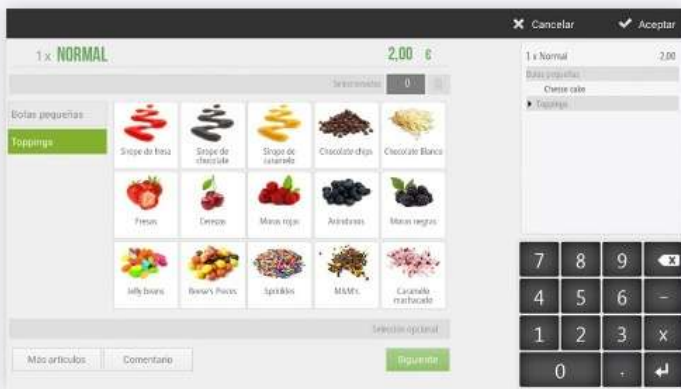

Kassasysteem voor IJssalons en Food incl. zelfbediening kiosk en HiOrder tafelbediening

Wereldwijde oplossing voor ijs-, wafel- en crêpewinkels

Voorgedefinieerde artikel symbolen of via internet: Bij de aanschaf van het kassasysteem krijgt u een 2 uur instructie bij ITE data automatisering. Dat is onderdeel van de basis 1 mnd SLA en richten wij uw administratie in met enkele van uw artikelen. Dan is uw kassa klaar om ingezet te worden. U zet zelf uw personeel in shifts met in- en uitlogcodes om de werkuren bij te houden. Eventueel rechten toekennen aan uw medewerkers. In onderstaande info ziet u de diverse standaard functies en opties.

Huurprijs kassa-App €36,- p/mnd. 2 of meer gebruikers €25,- p/mnd excl. BTW. We hebben enkele hardware configuraties klaar liggen met interessante opties.

Kenmerken:

Snel opstarten

Vermijd de kosten van het opstarten van uw ijssalon met onze creatietool, die de items uit onze galerij maakt. Selecteer uw type bedrijf en vind met één klik meer dan 2000 artikelen. De productafbeeldingen zijn gesorteerd en geclassificeerd op families.

Bereid uw recept van uw producten voor

Definieer de samenstelling van elk product, met controle over de kosten en de voorraad van de goederen. Definieer de verkoopprijs van het product op basis van hun productiekosten.

Voeg toppings toe aan je producten

Het helpt de ober/serveerster om de bestelling te schrijven en vooraf ingestelde toppings voor elk product te personaliseren. Een showcase van kleuren, vormen en verschillende texturen. Het toont opties om het product smakelijker te maken. Maak ingrediënten om aan je ijsjes toe te voegen en wijs ze modifiers toe.